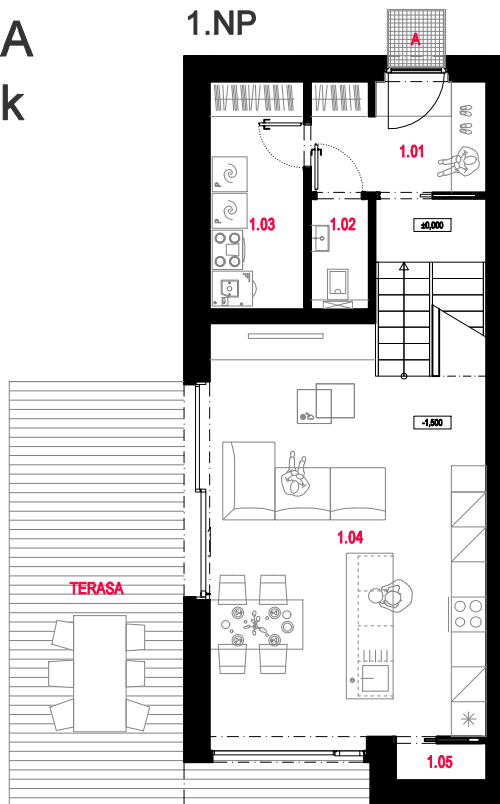

VILA DŮM

ŘÍČANY

Byt A 4+kk

2.NP

CELKOVÁ SITUACE

Plochy jednotlivých místností jsou orientační.
Zařízení (nábytek, kuch. linka, spotřebiče,...)
nejdou součástí dodávky.
Rozsah je specifikován ve standardu.
Investor si vyhrazuje právo na drobné úpravy.
Plocha zharady bude specifikována ve smlouvě.

0 1m 2m

LEGENDA MÍSTNOSTÍ

1.NP

1.01	zádveří	5,66 m ²
1.02	wc	1,74 m ²
1.03	tech. místnost	6,33 m ²
1.04	obývací pokoj + kuchyň	37,78 m ²
1.05	spíž	0,99 m ²

2.NP

2.01	chodba	13,62 m ²
2.02	ložnice	18,78 m ²
2.03	koupelna	4,66 m ²
2.04	dětský pokoj	10,35 m ²
2.05	dětský pokoj	10,8 m ²
2.06	koupelna	4,85 m ²

ČISTÁ PLOCHA CELKEM 115,6 m²
+ ZAHRADA

PODLAHOVÁ PLOCHA 118,2 m²
(dle nařízení vlády 366/2013Sb.)