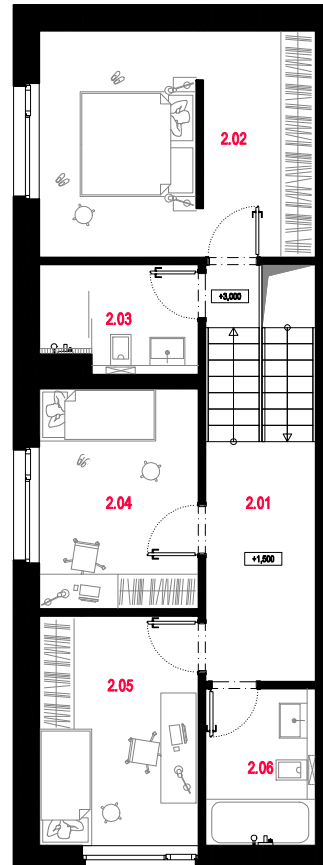

VILA DŮM

ŘÍČANY

Byt A 4+kk

2.NP

CELKOVÁ SITUACE

Plochy jednotlivých místností jsou orientační.
Zařízení (nábytek, kuch. linka, spotřebiče,...)
nejdou součástí dodávky.
Rozsah je specifikován ve standardu.
Investor si vyhrazuje právo na drobné úpravy.
Plocha zharady bude specifikována ve smlouvě.

0 1m 2m

LEGENDA MÍSTNOSTÍ

1.NP

1.01	zádveří	5,66 m ²
1.02	wc	1,74 m ²
1.03	tech. místnost	6,33 m ²
1.04	obývací pokoj + kuchyň	37,78 m ²
1.05	spíž	0,99 m ²

2.NP

2.01	chodba	13,62 m ²
2.02	ložnice	18,78 m ²
2.03	koupelna	4,66 m ²
2.04	dětský pokoj	10,35 m ²
2.05	dětský pokoj	10,8 m ²
2.06	koupelna	4,85 m ²

ČISTÁ PLOCHA CELKEM 115,6 m²
+ ZAHRADA

PODLAHOVÁ PLOCHA 118,2 m²
(dle nařízení vlády 366/2013Sb.)