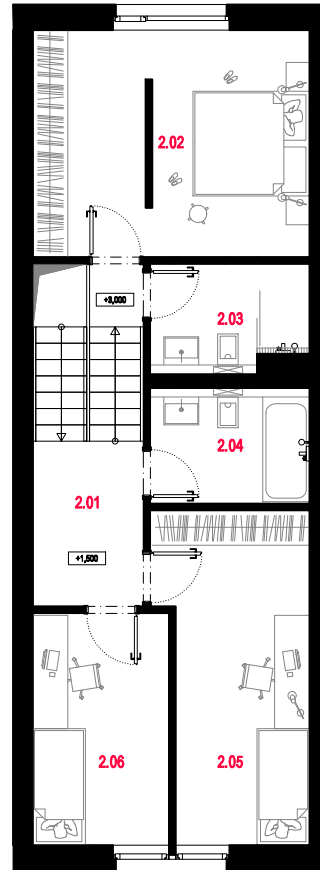

VILA DŮM

ŘÍČANY

Byt B 4+kk

2.NP

CELKOVÁ SITUACE

Plochy jednotlivých místností jsou orientační.
Zařízení (nábytek, kuch. linka, spotřebiče,...)
nejsou součástí dodávky.
Rozsah je specifikován ve standardu.
Investor si vyhrazuje právo na drobné úpravy.
Plocha zharady bude specifikována ve smlouvě.

0 1m 2m

LEGENDA MÍSTNOSTÍ

1.NP

1.01	zádveří	5,66 m ²
1.02	wc	1,74 m ²
1.03	tech. místnost	6,33 m ²
1.04	obývací pokoj + kuchyň	38,12 m ²

2.NP

2.01	chodba	11,18 m ²
2.02	ložnice	18,78 m ²
2.03	koupelna	4,66 m ²
2.04	koupelna	5,02 m ²
2.05	dětský pokoj	13,94 m ²
2.06	dětský pokoj	9,3 m ²

ČISTÁ PLOCHA CELKEM 114,7 m²
+ ZAHRADA

PODLAHOVÁ PLOCHA 116,4 m²
(dle nařízení vlády 366/2013Sb.)