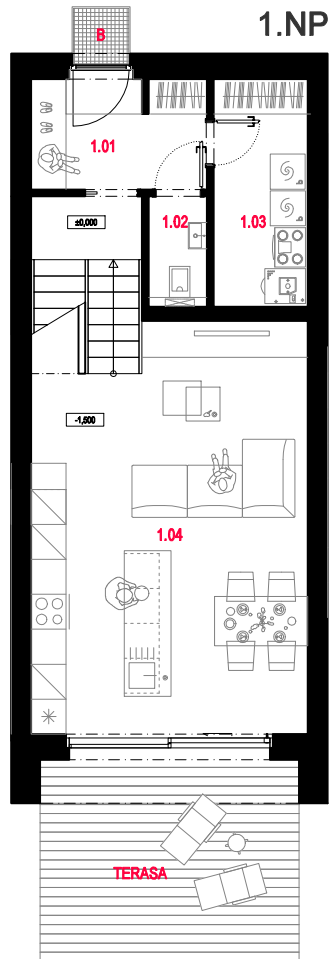

VILA DŮM

ŘÍČANY

Byt B 4+kk

2.NP

CELKOVÁ SITUACE

Plochy jednotlivých místností jsou orientační.
Zařízení (nábytek, kuch. linka, spotřebiče,...)
nejsou součástí dodávky.
Rozsah je specifikován ve standardu.
Investor si vyhrazuje právo na drobné úpravy.
Plocha zharady bude specifikována ve smlouvě.

0 1m 2m

LEGENDA MÍSTNOSTÍ

1.NP

1.01	zádveří	5,66 m ²
1.02	wc	1,74 m ²
1.03	tech. místnost	6,33 m ²
1.04	obývací pokoj + kuchyň	38,12 m ²

2.NP

2.01	chodba	11,18 m ²
2.02	ložnice	18,78 m ²
2.03	koupelna	4,66 m ²
2.04	koupelna	5,02 m ²
2.05	dětský pokoj	13,94 m ²
2.06	dětský pokoj	9,3 m ²

ČISTÁ PLOCHA CELKEM 114,7 m²
+ ZAHRADA

PODLAHOVÁ PLOCHA 116,4 m²
(dle nařízení vlády 366/2013Sb.)