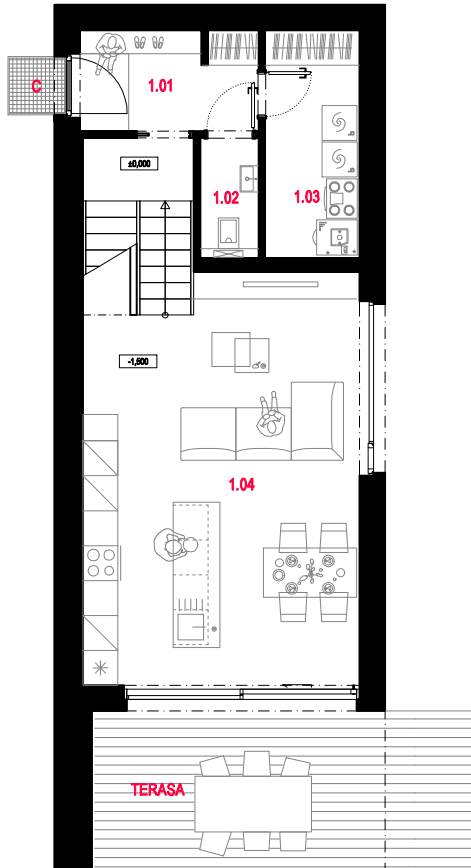

VILA DŮM

ŘÍČANY

Byt C 4+kk

1.NP

2.NP

CELKOVÁ SITUACE

Plochy jednotlivých místností jsou orientační.
Zařízení (nábytek, kuch. linka, spotřebiče,...)
nejdou součástí dodávky.
Rozsah je specifikován ve standardu.
Investor si vyhrazuje právo na drobné úpravy.
Plocha zharady bude specifikována ve smlouvě.

0 1m 2m

LEGENDA MÍSTNOSTÍ

1.NP

1.01	zádveří	5,23 m ²
1.02	wc	1,90 m ²
1.03	tech. místnost	6,33 m ²
1.04	obývací pokoj + kuchyň	38,12 m ²

2.NP

2.01	chodba	15,39 m ²
2.02	ložnice	10,69 m ²
2.03	koupelna	4,91 m ²
2.04	dětský pokoj	10,31 m ²
2.05	soukromá šatna	5,58 m ²
2.06	ložnice	10,80 m ²
2.07	soukromá koupelna	4,79 m ²

ČISTÁ PLOCHA CELKEM 114,1 m²
+ ZAHRADA

PODLAHOVÁ PLOCHA 116,0 m²
(dle nařízení vlády 366/2013Sb.)