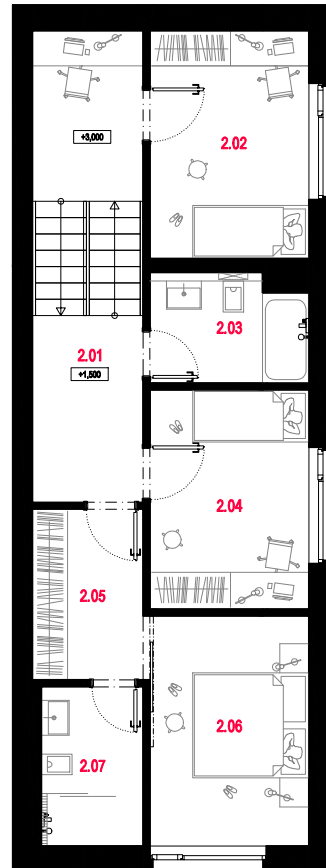

VILA DŮM

ŘÍČANY

Byt C 4+kk

1.NP

2.NP

CELKOVÁ SITUACE

Plochy jednotlivých místností jsou orientační.
Zařízení (nábytek, kuch. linka, spotřebiče,...)
nejdou součástí dodávky.
Rozsah je specifikován ve standardu.
Investor si vyhrazuje právo na drobné úpravy.
Plocha zharady bude specifikována ve smlouvě.

0 1m 2m

LEGENDA MÍSTNOSTÍ

1.NP

1.01	zádveří	5,23 m ²
1.02	wc	1,90 m ²
1.03	tech. místnost	6,33 m ²
1.04	obývací pokoj + kuchyň	38,12 m ²

2.NP

2.01	chodba	15,39 m ²
2.02	ložnice	10,69 m ²
2.03	koupelna	4,91 m ²
2.04	dětský pokoj	10,31 m ²
2.05	soukromá šatna	5,58 m ²
2.06	ložnice	10,80 m ²
2.07	soukromá koupelna	4,79 m ²

ČISTÁ PLOCHA CELKEM 114,1 m²
+ ZAHRADA

PODLAHOVÁ PLOCHA 116,0 m²
(dle nařízení vlády 366/2013Sb.)